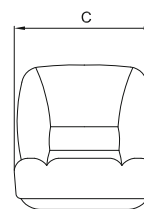

P 209

- Poltrona fissa
- Tessuto di rivestimento standard in vinile o pelle
- In alternativa è possibile rivestire la poltrona con il tessuto inviato dal cliente
- Optional: ricamo del logo custom e cucitura a rombi
- Fixed helm seat
- Standard vinyl fabric upholstery or genuine leather
- As alternative, we can cover the chair using the client's fabric
- Optional: custom logo embroidery and diamond stitching

A mm	530
B mm	690
C mm	520
D mm	210
L mm	370
Weight kg	25