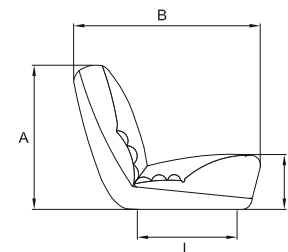

P 209

- Poltrona fissa
- Tessuto di rivestimento standard in vinile o pelle
- In alternativa è possibile rivestire la poltrona con il tessuto inviato dal cliente
- Optional: ricamo del logo custom e cucitura a rombi
- Fixed helm seat
- Standard vinyl fabric upholstery or genuine leather
- As alternative, we can cover the chair using the client's fabric
- Optional: custom logo embroidery and diamond stitching

A mm	530
B mm	690
C mm	520
D mm	210
L mm	370
Weight kg	25